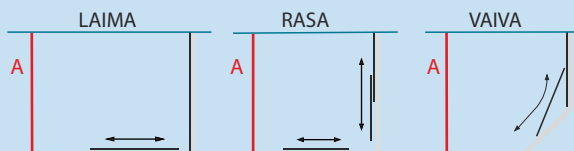

Universali šoninė sienelė visoms kolekcijos ERDVĖ dušo kabinoms

A - universali šoninė sienelė

PASIRENKAMOS SIENELĖS PLOTIS nurodytame intervale (mm)	SIENELĖS AUKŠTIS (mm)	Pilkai anoduotas aliuminio profilis		
		Saugus 6mm grūdintas stiklas		
		Skaidrus	Tamsintas rusvai arba pilkai	Raštuotas, satin, melsvas, žalsvas
600...849	1935	599 Lt/173,48 €	649 Lt/187,96 €	689 Lt/199,55 €
850...1200		699 Lt/202,44 €	749 Lt/216,93 €	789 Lt/228,51 €

- Panaudoję universalią šoninę sienelę, bet kurią kolekcijos ERDVĖ dušo kabiną galite montuoti tiesiog prie sienos.
- Keičiant aukštį, taikomas 15% antkainis. Maksimalus sienelės aukštis – 2150 mm.
- Užsakant 4 sienelių kabiną, būtina tai nurodyti.