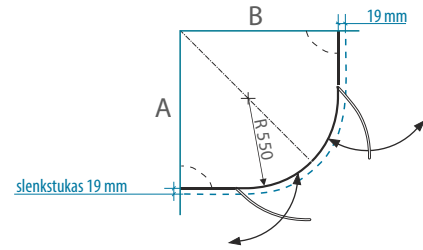

DUŠO KABINA	A (mm)	B (mm)	KABINOS AUKŠTIS (mm)	Saugus 6 grūdintas stiklas		
				Skaidrus	Tamsintas rusvai arba pilkai	Raštuotas, satin, melsvas, žalsvas
90x90	875-878	875-878	1900	2699 Lt/781,68 €		
100x100	975-978	975-978		2769 Lt/801,96 €		
Kiti pasirinkti matmenys intervale 850..1000x850...1000mm				2969 Lt/859,88 €		

- Dušo kabinos ALMA aukštis nekeičiamas.