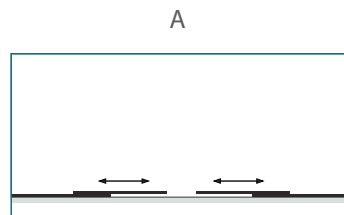

Dušo sienelė nišoms SVAJA PLUS

DUŠO SIENELĖ	A (mm)	ĮĖJIMO PLOTIS (mm)	SIENELĖS AUKŠTIS (mm)	Baltai dažytas arba pilkai anoduotas aliuminio profilis		
				Saugus 6mm grūdintas stiklas		
				Skaidrus	Tamsintas rusvai arba pilkai	Raštuotas, satin, melsvas, žalsvas
160	1590-1620	740	1935	1329 Lt/384,91 €	1419 Lt/410,97 €	1489 Lt/431,24 €
170	1690-1720	760		1349 Lt/390,70 €	1444 Lt/418,21 €	1514 Lt/438,48 €
180	1790-1820	800		1369 Lt/396,49 €	1469 Lt/425,45 €	1539 Lt/445,73 €
Kiti pasirinkti matmenys intervale 1400...2200mm				1599 Lt/463,10 €	1699 Lt/492,06 €	1779 Lt/515,23 €

- Keičiant aukštį, taikomas 15% antkainis. Maksimalus sienelės aukštis – 2150 mm, plotis – 2200 mm.