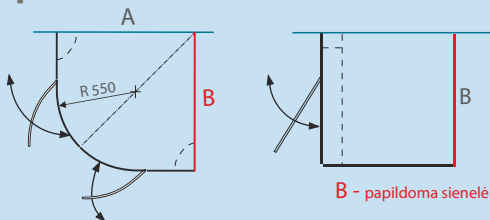

Papildoma šoninė sienelė dušo kabinoms ALMA ir VITA PLUS

B - papildoma sienelė

PASIRENKAMOS SIENELĖS PLOTIS nurodytame intervale (mm)	SIENELĖS AUKŠTIS (mm)	Saugus 6mm grūdintas stiklas		
		Skaidrus	Tamsintas rusvai arba pilkai	Raštuotas, satin, melsvas, žalsvas
600...1100	1900	829 Lt/240,09 €	889 Lt/257,47 €	929 Lt/269,06 €

- Keičiant aukštį, taikomas 15% atkainis. Maksimalus aukštis - 2100 mm.
- Panaudoję papildomą šoninę sienelę, dušo kabinas VITA PLUS ir ALMA galite montuoti tiesiog prie sienos. Gaunama trijų sienelių dušo kabina su įėjimu iš šono.