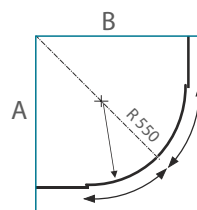

Dušo kabinų kolekcija EKONOMĖ

Kolekcija taip pavadinta todėl, kad ji labai atitinka šią jau seniai pamirštą profesiją. Ekonomė rūpinasi šeimos gerove ir biudžetu. Šeimos galvos, patikėjusios jai rūpintis namais, daugiau dėmesio gali skirti darbui, laisvalaikiui, bendravimui su vaikais arba tiesiog gyventi savo malonumui.

Panašiai ir su kolekcijos EKONOMĖ kabinomis DINA, DINA PLUS. Jos taupo Jūsų šeimos pinigus, kad galėtumėte jų daugiau skirti laisvalaikio malonumams ar kitiems Jums svarbiems dalykams.

Kabinos DINA, DINA PLUS yra kokybiškos, puikiai atlieka savo funkciją. Jei nekeliate didelių reikalavimų įmantriam dizainui, šios kabinos – kaip tik Jums!

Dušo kabina DINA

A (mm)	B (mm)	ĮĖJIMO PLOTIS (mm)	KABINOS AUKŠTIS (mm)	Pilkai anoduotas aliuminio profilis
				Saugus 6mm grūdintas stiklas
				Skaidrus
885-900	885-900	570	1850	979 Lt/283,54 €

- Dušo kabinai tinka padėklas NOJUS
- Ši kabina yra be „GREITI LAŠAI“ dangos
- Kaina pateikta be padėklo kainos