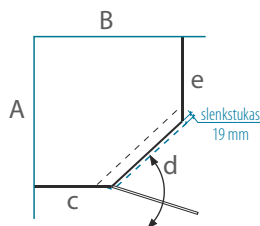

Dušo kabina **NIDA**

DUŠO KABINA	A (mm)	B (mm)	c (mm)	d (mm)	e (mm)
80x80	783-788	783-788	450	480	450
90x90	883-888	883-888	450	620	450
100x100	983-988	983-988	550	620	550