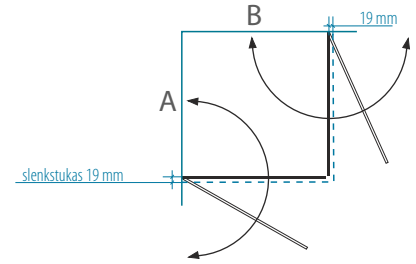

DUŠO KABINA	A (mm)	B (mm)	KABINOS AUKŠTIS (mm)	Saugus 6mm grūdintas stiklas		
				Skaidrus	Tamsintas rusvai arba pilkai	Raštuotas, satin, melsvas, žalsvas
80x80	779-784	779-784	1900	1779 Lt/515,23 €	1889 Lt/547,09 €	1939 Lt/561,57 €
90x90	879-884	879-884		1829 Lt/529,72 €	1944 Lt/563,02 €	1999 Lt/578,95 €
100x100	979-984	979-984		1879 Lt/544,20 €	1999 Lt/578,95 €	2059 Lt/596,33 €
Kiti pasirinkti matmenys intervale 700..1000x700...1000mm				2079 Lt/602,12 €	2199 Lt/636,87 €	2259 Lt/654,25 €

- Keičiant aukštį, taikomas 15% antkainis. Maksimalus aukštis - 2100 mm.
- Dušo kabinos LIEPA durys atidaromos tiek į išorę, tiek į kabinos vidų.