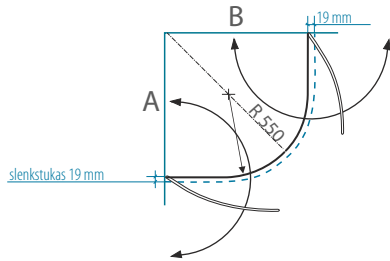

Dušo kabina **JULIJA**

DUŠO KABINA	A (mm)	B (mm)	KABINOS AUKŠTIS (mm)	Blizgus profilis
				Saugus 6mm grūdintas stiklas
				Skaidrus
90x90	879-884	879-884	1900	2149 Lt/622,39 €

- Dušo kabinos **JULIJA** aukštis nekeičiamas.
- Dušo kabinos durys atidaromos tiek į išorę, tiek į kabinos vidų.

NAUDINGA INFORMACIJA: nestandartinės dušo kabinos ir sienelės

Beveik visi mūsų dušo kabinų ir sienelių modeliai gali būti pagaminti pagal jūsų pateiktus individualius matmenis. Esame įgudę įgyvendinti ir ypač sudėtingus sprendimus nišose, įrengti itin erdvias kabinas su papildomomis sienelėmis, rasti sprendimų mažuose vonios kambariuose.

Ką daryti, jei reikia nestandartinių matmenų dušo kabinos?

Pirmiausia patariame pasikonsultuoti su mūsų vadybininkais. Jie gali atvykti į vietą ir profesionaliai patarti kokią kabiną rinktis, į ką reikėtų atkreipti dėmesį.

Paslaugą galite užsisakyti internetu arba paskambinę šiais telefonais: 8 620 59 149 (visoje Lietuvoje), 8 620 38 836 (Vilniaus regionas). Atvažiuojame, tiksliai pamatuojame, pagaminame, sumontuojame ir suteikiame raštiškas garantijas.

Pagal konsultantų užpildytus konsultavimo lapus gaminį galite užsisakyti pas bet kurį mūsų prekybos partnerį.