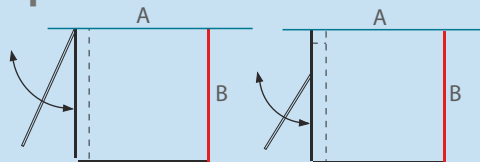

Papildoma šoninė sienelė dušo kabinoms **NORA ir NORA PLUS**

B - papildoma sienelė

PASIRENKAMOS SIENELĖS PLOTIS nurodytame intervale (mm)	SIENELĖS AUKŠTIS (mm)	Saugus 6mm grūdintas stiklas		
		Skaidrus	Tamsintas rusvai arba pilkai	Raštuotas, satin, melsvas, žalsvas
600..1100	1900	669 Lt/ 193,76 €	729 Lt/ 211,13 €	769 Lt/222,72 €

- Panaudoję papildomą šoninę sienelę, dušo kabinas NORA ir NORA PLUS galite montuoti tiesiog prie sienos. Gaunama trijų sienelių dušo kabina su įėjimu iš šono.
- Maksimalus šoninės papildomos sienelės aukštis - 2100 mm.
- Keičiant aukštį, taikomas 15% atkainis.