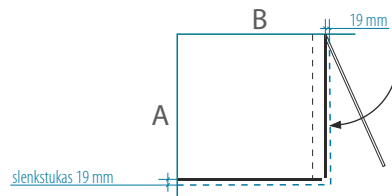

Dušo kabina **NORA**

DUŠO KABINA	A (mm)	B (mm)	KABINOS AUKŠTIS (mm)	Saugus 6mm grūdintas stiklas		
				Skaidrus	Tamsintas rusvai arba pilkai	Raštuotas, satin, melsvas, žalsvas
80x80	779-784	779-784	1900	1669 Lt/483,38 €	1777 Lt/514,65 €	1822 Lt/527,69 €
90x90	879-884	879-884		1729 Lt/500,75 €	1847 Lt/534,93 €	1895 Lt/548,83 €
100x100	979-984	979-984		1789 Lt/518,13 €	1917 Lt/555,20 €	1968 Lt/569,97 €
Kiti pasirinkti matmenys intervale 700..1000x700..1000mm				1989 Lt/576,05 €	2117 Lt/613,13 €	2168 Lt/627,90 €

- Keičiant aukštį, taikomas 15% atkainis. Maksimalus aukštis - 2100 mm.
- Dušo kabinos NORA duris galite montuoti tiek dešinėje, tiek kairėje pusėje (išskyrus kabinas raštuotu/satin stiklu).
- Užsakydami kabiną raštuotu/satin stiklu būtinai nurodykite dešinėje ar kairėje pusėje bus montuojamos durys.