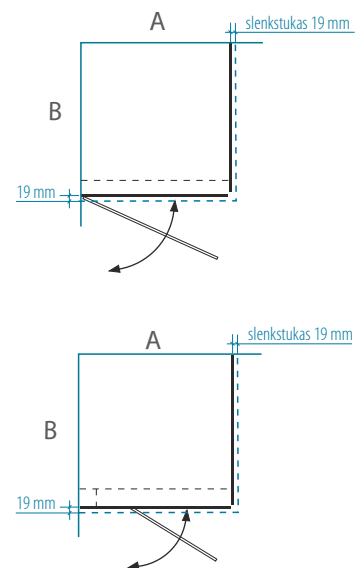

Dušo kabina MORTA PLUS

PAVADINIMAS	DUŠO KABINA	A (mm)	B (mm)	KABINOS AUKŠTIS (mm)	Saugus 6mm grūdintas stiklas		
					Skaidrus	Tamsintas rusvai arba pilkai	Matinis (satin)
MORTA	90x90	879-884	879-884	1900	2469 Lt/715,07 €	2609 Lt/755,62 €	2724 Lt/ 788,92 €
MORTA PLUS	90x90	879-884	879-884		3190 Lt/923,89 €	3330 Lt/964,43 €	3445 Lt/ 997,74 €

- Galimi nestandartiniai sprendimai. Kitų matmenų kabinoms taikomas 15 proc. antkainis.
- Dušo kabinų MORTA ir MORTA plus galimas didžiausias plotis ir/ar ilgis - 1100 mm. Aukštis - 2100 mm.