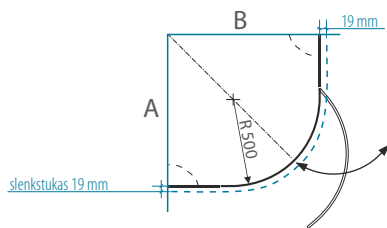

Dušo kabina **BANGA**