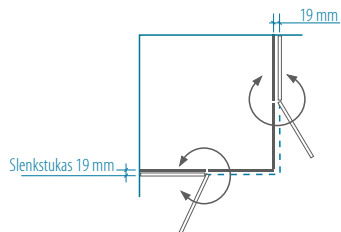

Dužo kabina **SIMA**