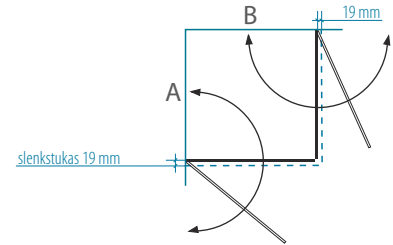

DUŠO KABINA	A (mm)	B (mm)	KABINOS AUKŠTIS (mm)	Blizgus profilis		
				Saugus 6mm grūdintas stiklas		
				Skaidrus	Tamsintas, rusvai arba pilkai	Satin
80x80	779-788	779-788	1900	1499 Lt/434,14 €	1599 Lt/463,10 €	1699 Lt/492,06 €
90x90	879-888	879-888		1549 Lt/448,62 €	1649 Lt/477,58 €	1749 Lt/506,55 €
100x100	979-988	979-988		1599 Lt/463,10 €	1699 Lt/492,06 €	1799 Lt/521,03 €
Kiti pasirinkti matmenys intervale 700..1000x700...1000mm				1799 Lt/521,03 €	1899 Lt/549,99 €	1999 Lt/578,95 €

- Keičiant aukštį, taikomas 15% antkainis. Maksimalus aukštis - 2250 mm.
- Dušo kabinos VIKTORIJA durys atidaromos tiek į išorę, tiek į kabinos vidų.