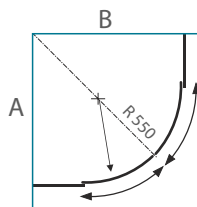

Dušo kabina DINA PLUS

A (mm)	B (mm)	ĮĖJIMO PLOTIS (mm)	KABINOS AUKŠTIS (mm)	Pilkai anoduotas aliuminio profilis
				Saugus 6mm grūdintas stiklas
				Skaidrus
885-900	885-900	570	1500	949 Lt/274,85 €

- Dušo kabinai tinka padėklas KAJUS
- Ši kabina yra be „GREITI LAŠAI“ dangos
- Kaina pateikta be padėklo kainos