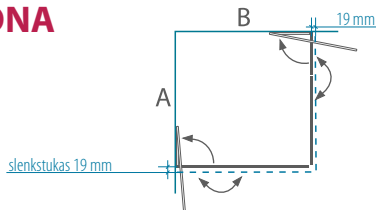

Dušo kabina **SIMONA**

DUŠO KABINA	A (mm)	B (mm)	KABINOS AUKŠTIS (mm)	Blizgus profilis		
				Saugus 6mm grūdintas stiklas		
				Skaidrus	Tamsintas rusvai arba pilkai	Satin
90x90	879-888	879-888	1900	2499 Lt/723,76 €	2599 Lt/752,72 €	2699 Lt/781,68 €
Kiti pasirinkti matmenys intervale 700..1000x700...1000mm				2749 Lt/796,17 €	2849 Lt/825,13 €	2949 Lt/854,09 €

- Keičiant aukštį, taikomas 15% antkainis. Maksimalus aukštis – 2100 mm.