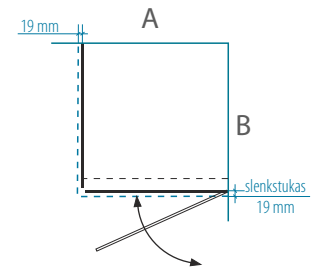

DUŠO KABINA	A (mm)	B (mm)	KABINOS AUKŠTIS (mm)	Blizgus profilis		
				Saugus 6mm grūdintas stiklas		
				Skaidrus	Tamsintas, rusvai arba pilkai	Satin
80x80	779-788	779-784	1900	1399 Lt/405,18 €	1499 Lt/434,23 €	1599 Lt/463,10 €
90x90	879-888	879-884		1449 Lt/419,66 €	1549 Lt/448,62 €	1649 Lt/477,58 €
100x100	979-988	979-984		1499 Lt/434,14 €	1599 Lt/463,10 €	1699 Lt/492,06 €
Kiti pasirinkti matmenys intervale 700..1000x700...1000mm				1699 Lt/492,06 €	1799 Lt/521,03 €	1899 Lt/549,99 €

- Keičiant aukštį, taikomas 15% antkainis. Maksimalus aukštis 2250 mm.
- Dušo kabinos KRISTINA duris galite montuoti tiek dešinėje, tiek kairėje pusėje (išskyrus kabinas satin stiklu).
- Užsakydami kabiną satin stiklu būtinai nurodykite dešinėje ar kairėje pusėje bus montuojamas durys.

NAUJIENA