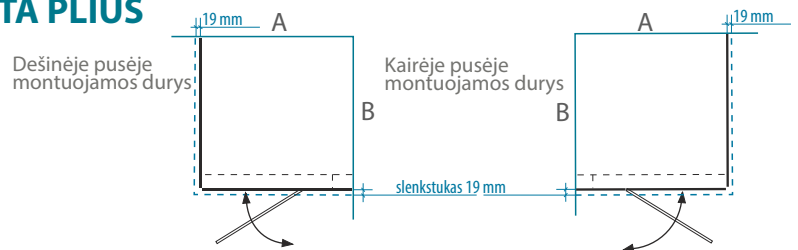

Dušo kabina VITA PLUS

DUŠO KABINA	A (mm)	B (mm)	KABINOS AUKŠTIS (mm)	Saugus 6mm grūdintas stiklas		
				Skaidrus	Tamsintas rusvai arba pilkai	Raštuotas, satin, melsvas, žalsvas
80x80	779-784	779-784	1900	2299 Lt/665,84 €	2462 Lt/713,04 €	2514 Lt/728,10 €
90x90	879-884	879-884		2349 Lt/680,32 €	2529 Lt/732,45 €	2586 Lt/748,96 €
100x100	979-984	979-984		2399 Lt/694,80 €	2599 Lt/752,72 €	2658 Lt/769,81 €
Kiti pasirinkti matmenys intervale 700..1100x700...1100 mm				2599 Lt/752,72 €	2799 Lt/810,65 €	2858 Lt/827,73 €

- Keičiant aukštį, taikomas 15% atkainis. Maksimalus aukštis - 2100 mm.
- Užsakydami kabiną būtinai nurodykite dešinėje ar kairėje pusėje bus montuojamos durys.