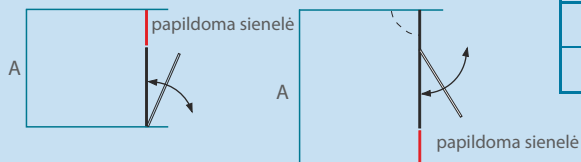

Papildoma sienelė dušo durims

IEVA ir IEVA PLUS

PASIRENKAMOS SIENELĖS PLOTIS nurodytame intervale (mm)	SIENELĖS AUKŠTIS (mm)	Saugus 6mm grūdintas stiklas		
		Skaidrus	Tamsintas rusvai arba pilkai	Raštuotas, satin, melsvas, žalsvas
100...249	1900	379 Lt/109,77 €	429 Lt/124,25 €	469 Lt/135,83 €
250...500		499 Lt/144,52 €	569 Lt/164,79 €	629 Lt/182,17 €

- Keičiant aukštį, taikomas 15% atkainis. Maksimalus aukštis - 2150 mm.
- Nuo 250 mm pločio papildomos sienelės komplektuojamos su papildomu viršutiniu laikikliu.