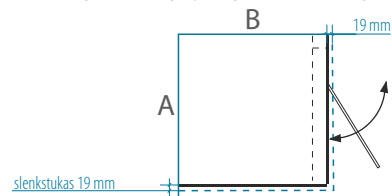

Dušo kabina **NORA PLUS**

DUŠO KABINA	A (mm)	B (mm)	KABINOS AUKŠTIS (mm)	Saugus 6mm grūdintas stiklas		
				Skaidrus	Tamsintas rusvai arba pilkai	Raštuotas, satin, melsvas, žalsvas
80x80	779-784	779-784	1900	1899 Lt/549,99 €	2062 Lt/597,20 €	2114 Lt/612,26 €
90x90	879-884	879-884		1949 Lt/564,47 €	2129 Lt/616,60 €	2186 Lt/633,11 €
100x100	979-984	979-984		1999 Lt/578,95 €	2199 Lt/636,87 €	2258 Lt/653,96 €
Kiti pasirinkti matmenys intervale 700..1100x700..1100mm				2199 Lt/636,87 €	2399 Lt/694,80 €	2458 Lt/ 711,89 €

- Keičiant aukštį, taikomas 15% atkainis. Maksimalus aukštis - 2100 mm.
- Dušo kabinos NORA PLUS duris galite montuoti tiek dešinėje, tiek kairėje pusėje (išskyrus kabinas raštuotu/satin stiklu).
- Užsakydami kabiną raštuotu/satin stiklu būtinai nurodykite dešinėje ar kairėje pusėje bus montuojamos durys.