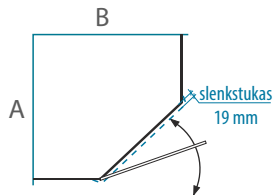

Dušo kabina INGA