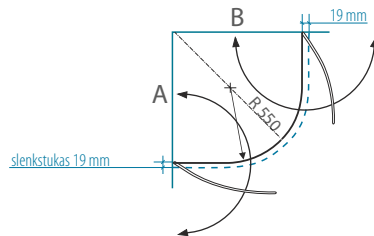

Dušo kabina **KATARINA**

DUŠO KABINA	A (mm)	B (mm)	KABINOS AUKŠTIS (mm)	Blizgus profilis	
				Saugus 6mm grūdintas stiklas	
				Skaidrus	
80x80	773-778	773-778	1900	1929 Lt/558,68 €	—
90x90	873-878	873-878		1989 Lt/576,05 €	2089 Lt/605,02 €

- Dušo kabinos KATARINA aukštis nekeičiamas.
- Dušo kabinos durys atidaromos tiek į išorę, tiek į kabinos vidų.