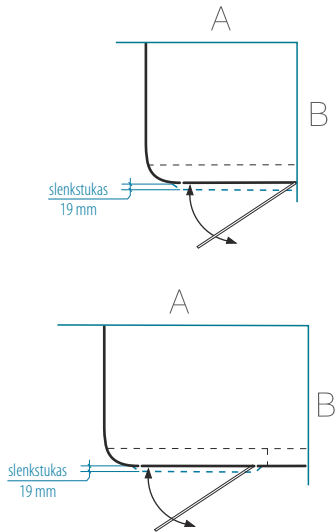

Dušo kabina REGINA

Dušo kabina REGINA PLIUS

PAVADINIMAS	DUŠO KABINA	A (mm)	B (mm)	KABINOS AUKŠTIS (mm)	Saugus 6mm grūdintas stiklas
					Skaidrus
REGINA	90x90	885-890	885-890	1900	2859 Lt / 828,02 €
REGINA PLIUS	110x90	1085-1090	885-890		3580 Lt / 1.036,84 €

- Galimi nestandartiniai sprendimai. Kitų matmenų kabinoms taikomas 15% antkainis.
- Kitų matmenų lenktas stiklas negalimas, t.y. kabinų REGINA ir REGINA PLIUS galimi tik fasadinių dalių pločių pakeitimai. Dušo kabinos REGINA fasadinė dalis gali būti 750-1200 mm ribose, o REGINOS PLIUS - 1100-1500 mm.