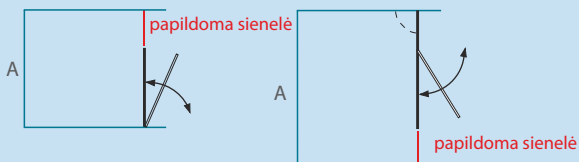

Papildoma sienelė dušo durims GUNDA ir GUNDA PLUS

PASIRENKAMOS SIENELĖS PLOTIS nurodytame intervale (mm)	SIENELĖS AUKŠTIS (mm)	Saugus 6mm grūdintas stiklas		
		Skaidrus	Tamsintas rusvai arba pilkai	Raštuotas, satin, melsvas, žalsvas
100...249	1900	479 Lt/138,73 €	529 Lt/153,21 €	569 Lt/164,79 €
250...500		599 Lt/173,48 €	669 Lt/193,76 €	729 Lt/211,13 €

- Keičiant aukštį, taikomas 15% antkainis. Maksimalus aukštis - 2100 mm.
- Užsakydami sienelę būtinai nurodykite dešinėje ar kairėje pusėje bus montuojamos durys.
- Nuo 250 mm pločio papildomos sienelės komplektuojamos su papildomu viršutiniu laikikliu.