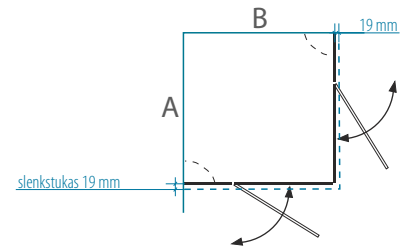

DUŠO KABINA	A (mm)	B (mm)	KABINOS AUKŠTIS (mm)	Saugus 6mm grūdintas stiklas		
				Skaidrus	Tamsintas rusvai arba pilkai	Raštuotas, satin, melsvas, žalsvas
80x80	779-784	779-784	1900	2069 Lt/599,22 €	2179 Lt/631,08 €	2249 Lt/651,36 €
90x90	879-884	879-884		2129 Lt/616,60 €	2249 Lt/651,36 €	2324 Lt/673,08 €
100x100	979-984	979-984		2189 Lt/633,98 €	2319 Lt/671,63 €	2399 Lt/694,80 €
Kiti pasirinkti matmenys intervale 700..1000x700...1000mm				2329 Lt/674,53 €	2449 Lt/709,28 €	2499 Lt/723,76 €

- Keičiant aukštį, taikomas 15% antkainis. Maksimalus aukštis - 2100 mm.